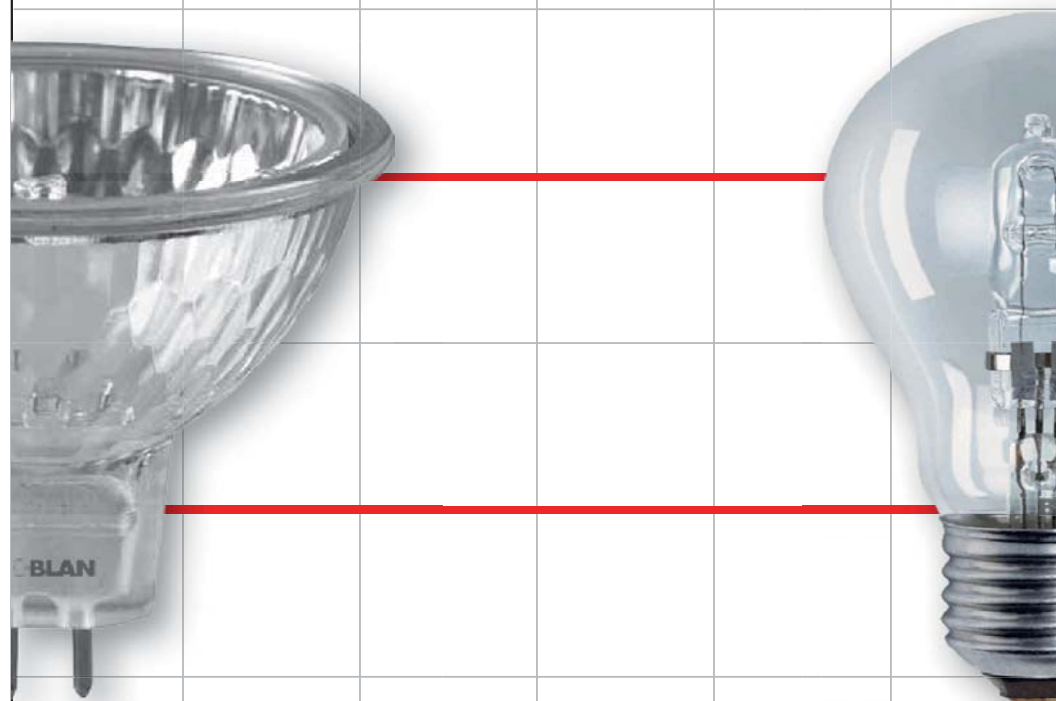

ROBLAN®

www.roblan.com

ROBLAN®

ECO HALÓGENAS

ECO HALOGEN

HALOGÈNES ECO

ROBLAN EUROPA
www.roblan.com

A55 ECO

REF	W	V	Casquillo Base Casquilho Culot	Dim. (mm)
A55ECO42	42W	220-240 V	E27	55±1X102±3
A55ECO70	70W	220-240 V	E27	55±1X102±3

ESFERICA ECO

REF	W	V	Casquillo Base Casquilho Culot	Dim. (mm)
ECOA1528E14	28W	220-240 V	E14	75±3x45±1
ECOA1542E14	42W	220-240 V	E14	75±3x45±1
ECOA1528E27	28W	220-240 V	E27	72±3x45±1
ECOA1542E27	42W	220-240 V	E27	72±3x45±1

VELA ECO

REF	W	V	Casquillo Base Casquilho Culot	Dim. (mm)
ECOVELA28E14	28W	220-240 V	E14	97±3x35±1
ECOVELA42E14	42W	220-240 V	E14	97±3x35±1

R50 ECO

REF	W	V	Casquillo Base Casquilho Culot	Dim. (mm)
ECOR5028E14	28W	220-240 V	E14	85x50
ECOR5042E14	42W	220-240 V	E14	85x50

R63 ECO

REF	W	V	Casquillo Base Casquilho Culot	Dim. (mm)
ECOR6342E27	42W	220-240 V	E27	105x63

Vida-Life-Vie (h)	Lm	K	EAN	
2000h	630	2700	8435298002634	10/100
2000h	1200	2700	8435298002641	10/100

Vida-Life-Vie (h)	Lm	K	EAN	
2000h	370	2700	8435298005093	10/100
2000h	630	2700	8435298005109	10/100
2000h	370	2700	8435298005116	10/100
2000h	630	2700	8435298005123	10/100

Vida-Life-Vie (h)	Lm	K	EAN	
2000h	370	2700	8435298005130	10/100
2000h	630	2800	8435298005147	10/100

Vida-Life-Vie (h)	Lm	K	EAN	
2000h	140	2800	8435298005154	10/100
2000h	260	2800	8435298005161	10/100

Vida-Life-Vie (h)	Lm	K	EAN	
2000h	260	2800	8435298005178	10/100